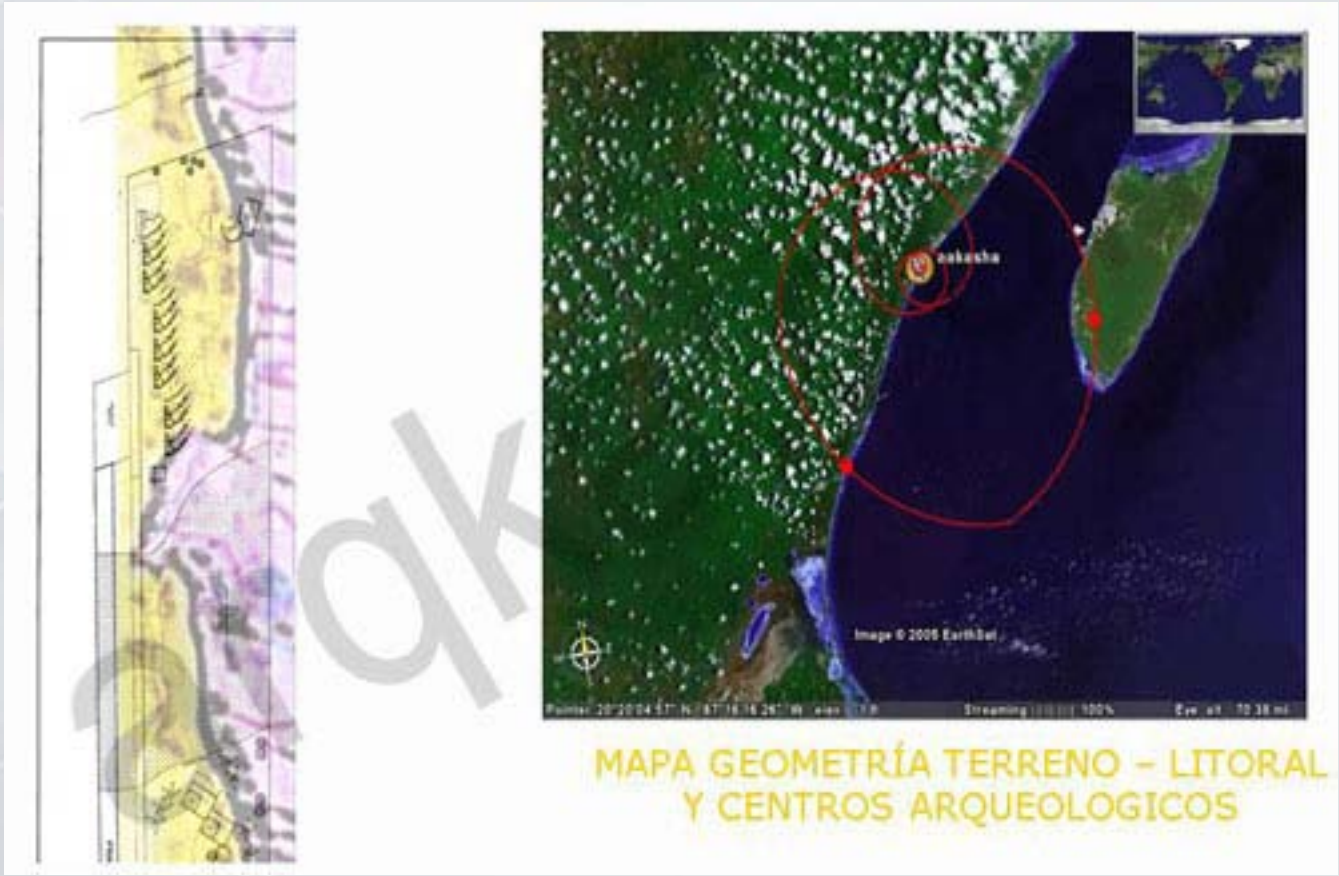

Arquitectura Biológica
Diseño Sustentable
Geometría Sagrada

Arq.Ka Consultants

Aakasha
2007
Hotel Boutique
1500 m2
México
Xpu-Ha
Riviera Maya

LOCALIZACIÓN
GEOGRÁFICA

MAPA GEOMETRÍA TERRENO - LITORAL
Y CENTROS ARQUEOLOGICOS

HAPA GEOMETRÍA ESTRUCTURAL E
INCLUSIVIDAD ARMÓNICA
(HEARTTUNER)

MAPA LÍNEAS CURRY

MAPA LÍNEAS HARTMANN

MAPA LÍNEAS HARTMANN Y LÍNEAS CURRY

MAPAS DE ESTUDIO MAGNÉTICO

DESPUÉS ARQUITECTURA PERMISIVA