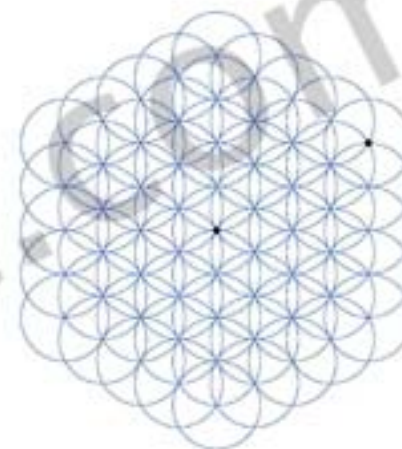

Arquitectura Biológica
Diseño Sustentable
Geometría Sagrada

Arq.Ka Consultants

Finca Ainé
2009
Casa Habitación
México
Valle de Bravo

PLANTILLA GEOMÉTRICA BASE TRAZOS FEMENINOS Y MASCULINOS CON RESONANCIA SÓNICA

Arquitectura Biológica

PLANTILLA GEOMÉTRICA FRACTAL Y MATRÍZ

Arquitectura Biológica

ANÁLISIS DEL CAMPO ELECTROMAGNÉTICO E INCLUSIVIDAD ARMÓNICA

Arquitectura Biológica

ANÁLISIS DE ANOMALÍAS GEOBIOLÓGICAS

Análisis de anomalías geobiológicas que permitirán ubicar diseños geométricos y materiales para contrarrestar posibles efectos nocivos y potenciar efectos beneficiosos.

-  Punto de Implosión
-  Punto de Explosión
-  Línea Ley
-  Río Subterráneo
-  Faja Telúrica
-  Cruce Geopélico Ref Hartman - Curry - Waman

Arquitectura Biológica