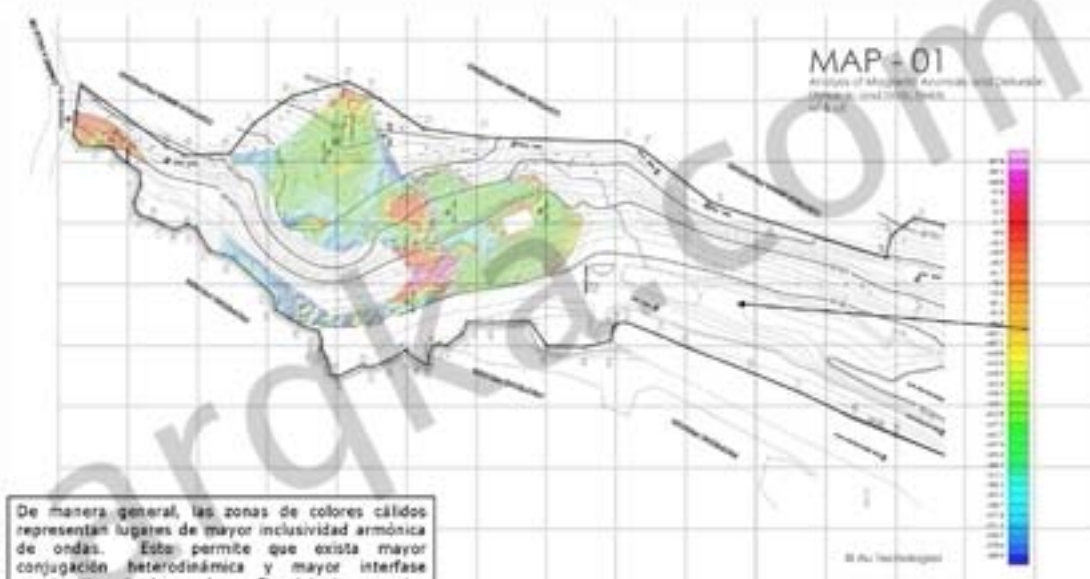

Arquitectura Biológica

PLANTILLA GEOMÉTRICA FRACTAL Y MATRÍZ

Arquitectura Biológica

ANÁLISIS DEL CAMPO ELECTROMAGNÉTICO E INCLUSIVIDAD ARMÓNICA

Arquitectura Biológica

ANÁLISIS DE ANOMALÍAS GEOBIOLÓGICAS

Análisis de anomalías geobiológicas que permitirán ubicar diseños geométricos y materiales para contrarrestar posibles efectos nocivos y potenciar efectos beneficiosos.

-  Punto de Implosión
-  Punto de Explosión
-  Línea Ley
-  Río Subterráneo
-  Faja Telúrica
-  Cruce Geopélico Ref Hartman - Curry - Waman

Arquitectura Biológica