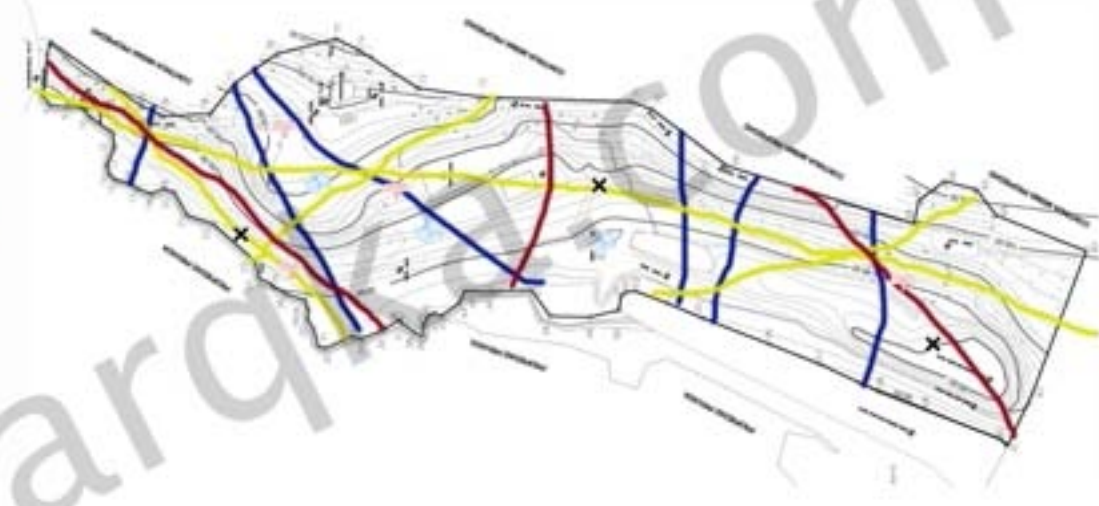

Arquitectura Biológica

PLANTILLA GEOMÉTRICA FRACTAL Y MATRÍZ

Arquitectura Biológica

ANÁLISIS DEL CAMPO ELECTROMAGNÉTICO E INCLUSIVIDAD ARMÓNICA

Arquitectura Biológica

ANÁLISIS DE ANOMALÍAS GEOBIOLÓGICAS

Análisis de anomalías geobiológicas que permitirán ubicar diseños geométricos y materiales para contrarrestar posibles efectos nocivos y potenciar efectos beneficiosos.

-  Punto de Implosión
-  Punto de Explosión
-  Línea Ley
-  Río Subterráneo
-  Faja Telúrica
-  Cruce Geopélico Ref Hartman - Curry - Waman

Arquitectura Biológica