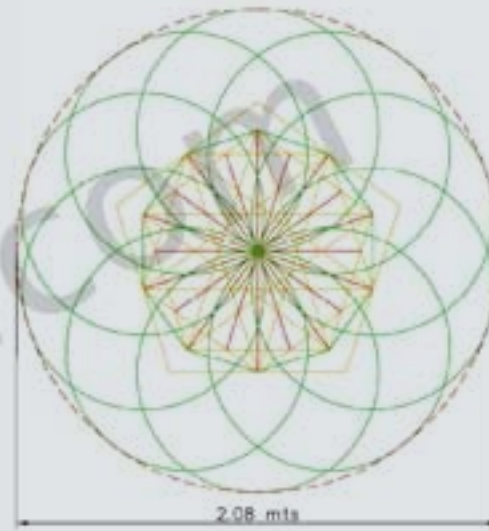

Arquitectura Biológica
Diseño Sustentable
Geometría Sagrada

Arq.Ka Consultants

Casa Habitación
2011
1800 m2
México
D.F.
Pedregal

Enigma de Color

GEOMETRIA FEMENINA

FRACTAL