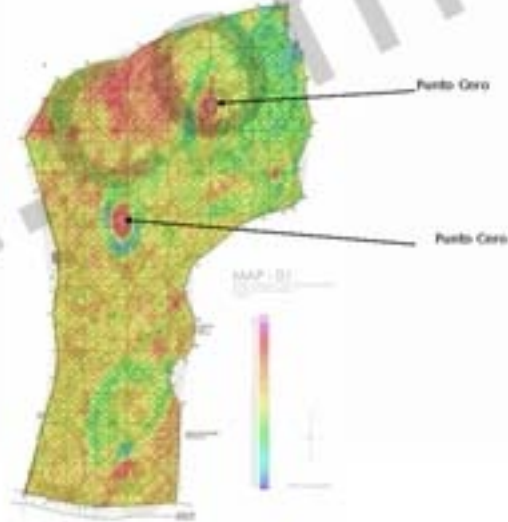

Arquitectura Biológica
Diseño Sustentable
Geometría Sagrada

Arq.Ka Consultants

Om Swa
Conjunto Habitacional y Centro Educativo
2008
1500 m2
México
Chalmita

ANÁLISIS DEL CAMPO ELECTROMAGNÉTICO Y PUNTOS CERO

Ubicación en los puntos cero o puntos de implantación la geometría fractal base a partir de la cual se siembra el proyecto en el terreno.

Arquitectura Biológica

CASA PRINCIPAL

PLANTA ALTA

PLANTA BAJA